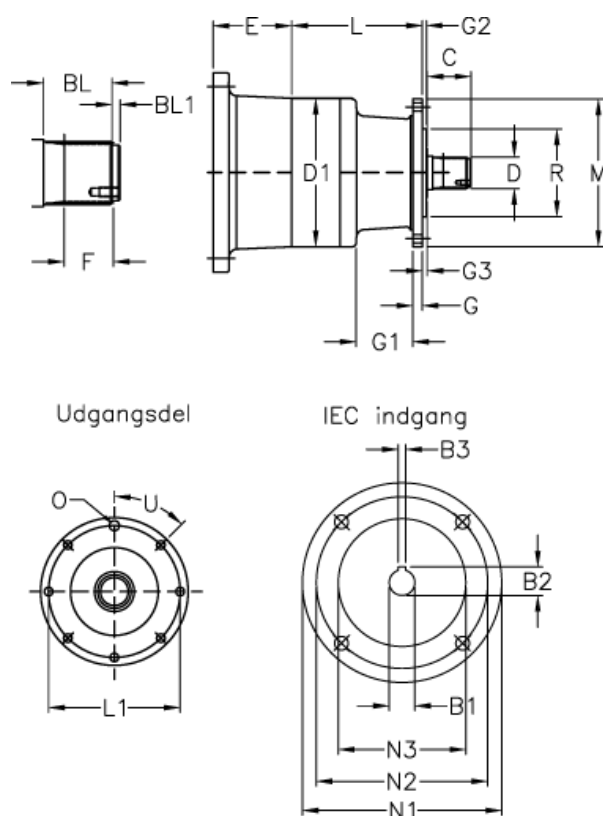

Varenummer: 473000104261046
 Beskrivelse: Trasmital 300 L1-4,26 MZ-P 71
 spline akse

Mål

B1 = 14	E = 94	M = 185
B2 = 16	F = 30	N1 = 160
B3 = 5	G = 12	N2 = 130
BL = 43	G1 = 36	N3 = 110
BL1 = 5	G2 = 5	O = 8x10,5
C = 55	G3 = 6	R = 110
D = B40x36	L = 80	U Grader = 45
D1 = 185	L1 = 165	